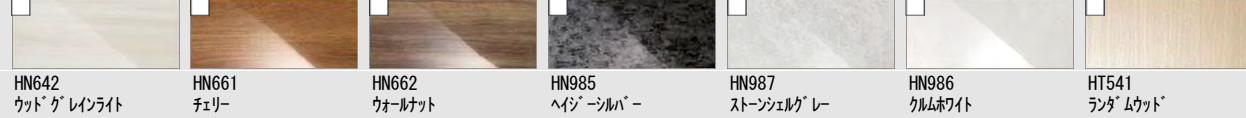

システムバスルーム AX

1616サイズ BMUS-1616LBZ-B+H

商品の詳しい説明やカラーシミュレーションを
ご覧になれるWEBサイトはこちら

LIXIL

写真はカタログによるイメージです。見積内容とは異なりますので、ご注意ください。

壁パネルカラー アクセント張り

アクセント:ハイグラス

ベース:ベーシックグラス

浴槽カラー FRP

エプロンカラー

床カラー 札付モジュール単色

<h3>パツとくるりんポイ排水口</h3> <p>パツとゴミがまとまって、 カンタンにポイッ。</p> <p>排水 排水</p> <p>安定した溝を生み出す水路設計 小さくゴミをまとめる底面構造</p>	<h3>キレイサーモフロア</h3> <p>足元が冷やっとなし。</p> <p>汚れがつきにくい表面処理層 水はけの良い溝パターン 中空バルーンを含む断熱層 基材層</p> <p>断面図 ※イメージ図です。</p>	<h3>まる洗いカウンター</h3> <p>ワンアクションで折りたたみ。まる洗い外して洗って、裏までキレイ。</p> <p>操作ボタン 排水栓 浴槽内握りバー<グレー> プッシュワンウェイ排水栓<メタル調></p>	<h3>ミナモ浴槽</h3>
<h3>換気設備</h3> <p>24: 常時換気機能付 100V 換気乾燥暖房機 UFD-112A</p>	<h3>洗い場側水栓</h3> <p>クランクレス水栓<メタルマット調></p>	<h3>シャワーヘッド</h3> <p>エコアクアシャワー カラーバリエーション <input type="checkbox"/> ホワイト <input type="checkbox"/> ブラック エコアクアシャワー<メタル調></p>	<h3>シャワーフック</h3> <p>シャワーホースフック<メタル調> 角度調節式シャワーフック<メタル調>(2個) SWH(2)-B/CH</p>
<h3>カウンター</h3> <p>カラーバリエーション <input type="checkbox"/> ホワイト <input type="checkbox"/> ブラック <input type="checkbox"/> ライトグレー まる洗いカウンター</p>	<h3>照明</h3> <p>※照明灯数は、浴室サイズ・壁パネル等により異なります。 ネオサークル照明(LEDランプ)1灯 LDA-G1-1A</p>	<h3>収納</h3> <p>カラーバリエーション <input checked="" type="checkbox"/> ホワイト <input type="checkbox"/> ブラック <input type="checkbox"/> ライトグレー マグネットシェルフ300W<ホワイト> NT-300A(2)-1S/FW1</p>	<h3>ミラー</h3> <p>タテ長ミラー(3080) KGM-3080S</p>
<h3>ドア</h3> <p>キレイドア カラーバリエーション 本体カラー <input type="checkbox"/> WM (Sホワイト) <input type="checkbox"/> S1 (シルバー) <input type="checkbox"/> K (ブラック)</p> <p>折り戸[11mm段差](800W) VDY-8002006R(73)/WM</p>	<h3>タオル掛</h3> <p>TB-400E-K</p>	<h3>フロタ</h3> <p>巻フタ</p>	<h3>エプロン</h3> <p>1枚カバータイプ</p>