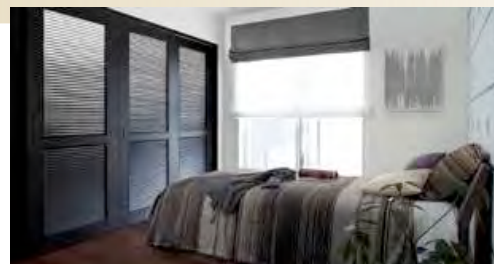

Natural & Clean  
Lasissa S

Color Variation

YY/ブレスシャスホワイト

WA/クリエアイボリー

PP/クリエベール

LL/クリエラスク

MM/クリエモカ

DD/クリエダーク

木の素材感がつくる居心地のよい空間。

人にやすらぎとあたたかみを感じさせる木の持つナチュラルな魅力をそのままインテリアに活かしたスタイル。時代を越えて愛される普遍的なデザインとカラーは、自然体な暮らしの魅力を高めます。

PLAIN STYLE 1

PLAIN STYLE

CLASSIC STYLE 2

MINIMAL STYLE