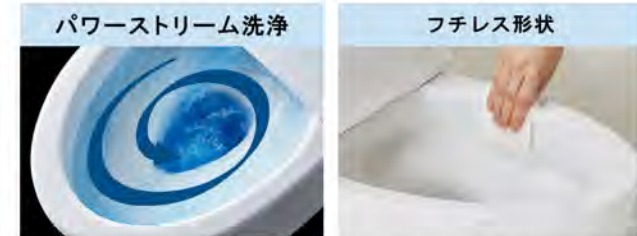

カラーバリエーション

リモコンデザイン

壁リモコン

キレイ機能

アクアセラミック

従来の衛生陶器ではできなかった「ガンコな水アカ」も「汚物」もどちらも落とせる、お掃除ラクラクな衛生陶器です。

強力な水流が便器鉢内のすみずみまで回り、少ない水でもしっかり汚れを洗い流します。

便器のフチを丸ごとなくし、サッとひと拭き、お掃除ラクラクです。

しっかりエコ

地球環境に配慮した、強力洗浄の超節水トイレ。

一般家庭内でトイレは使用水量が多く、全体の21%も使用しています。この貴重な水を大切に使うことを考え、強い洗浄力そのままに従来品より大幅に洗浄水量を減らしました。「超節水ECO5トイレ」なら、大13L便器と比べ約69%、大8L便器と比べ約49%節水できます。

ECO5

3日でおフロ1杯以上の節水効果

大8L便器に比べ、超節水ECO5トイレは、3日でおフロ1杯分以上*節約できます。

※おフロ1杯を180Lで計算

【試算条件】4人家族(男性2人、女性2人)が大1回/人・日、小3回/人・日使用した場合で算出。

トイレ手洗

コフレルワイド(壁付) ハンドル水栓タイプ YL-DA83SCHE/WAW (色仮決)

コンパクトなフォルム

コンパクト設計の奥行760mmなので、空間をより広々でき、ゆとりを生み出します。

お掃除リフトアップ

汚れが入り込みやすい便器とのすき間をラクラクお掃除。