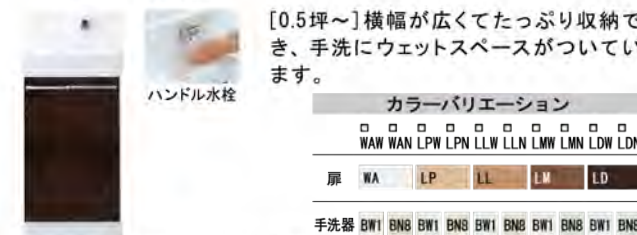

カラーバリエーション

リモコンデザイン

壁リモコン

キレイ機能

アクアセラミック

従来の衛生陶器ではできなかった「ガンコな水アカ」も「汚物」もどちらも落とせる、お掃除ラクラクな衛生陶器です。

強力な水流が便器鉢内のすみずみまで回り、少ない水でもしっかり汚れを洗い流します。

便器のフチを丸ごとなくし、サッとひと拭き、お掃除ラクラクです。

しっかりエコ

地球環境に配慮した、強力洗浄の超節水トイレ。

一般家庭内でトイレは使用水量が多く、全体の21%も使用しています。この貴重な水を大切に使うことを考え、強い洗浄力そのままに従来品より大幅に洗浄水量を減らしました。「超節水ECO5トイレ」なら、大13L便器と比べ約69%、大8L便器と比べ約49%節水できます。

ECO5

3日でおフロ1杯以上の節水効果

大8L便器に比べ、超節水ECO5トイレは、3日でおフロ1杯分以上*節約できます。

※おフロ1杯を180Lで計算

【試算条件】4人家族(男性2人、女性2人)が大1回/人・日、小3回/人・日使用した場合で算出。

トイレ手洗

コフレルワイド(壁付) ハンドル水栓タイプ YL-DA83SCHE/WAW (色仮決)

コンパクトなフォルム

コンパクト設計の奥行760mmなので、空間をより広々でき、ゆとりを生み出します。

お掃除リフトアップ

汚れが入り込みやすい便器とのすき間をラクラクお掃除。